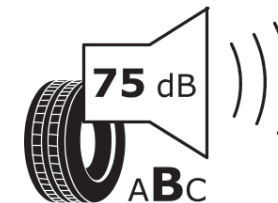

Produktdatenblatt

Verordnung (EU) 2020/740

Marke	MICHELIN
Profilausführung	CROSSCLIMATE 3
Artikelnummer	428122
Dimension	285/40R20
Tragfähigkeitsindex	108
Geschwindigkeitsindex	W
Kraftstoffeffizienzklasse	B
Nasshaftungsklasse	B
Klassifizierung externes Rollgeräusch	B
Externes Rollgeräusch	75 dB
Winterreifen (3PMSF)	Ja
Winterreifen für Eis	Nein
Produktionsbeginn	35/25
Produktionsende	
Version Lastindex	XL
Zusätzliche Informationen	285/40R20 108W XL CROSSCLIMATE 3

ENERG

MICHELIN

428122

285/40R20 108 W XL

C1

2020/740