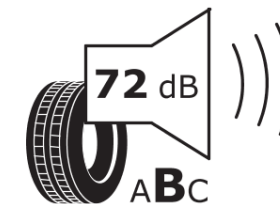

ENERG

MICHELIN

428129

245/45R21 104 W XL

C1