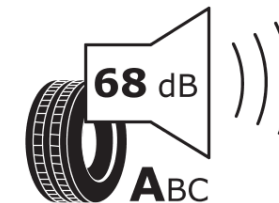

## Produktdatenblatt

Verordnung (EU) 2020/740

Marke	MICHELIN
Profilausführung	E PRIMACY
Artikelnummer	429062
Dimension	205/60R16
Tragfähigkeitsindex	92
Geschwindigkeitsindex	H
Kraftstoffeffizienzklasse	A
Nasshaftungsklasse	B
Klassifizierung externes Rollgeräusch	A
Externes Rollgeräusch	68 dB
Winterreifen (3PMSF)	Nein
Winterreifen für Eis	Nein
Produktionsbeginn	37/19
Produktionsende	
Version Lastindex	SL
Zusätzliche Informationen	205/60 R16 92H TL E PRIMACY MI

# ENERG

MICHELIN

429062

205/60R16 92 H

C1

2020/740