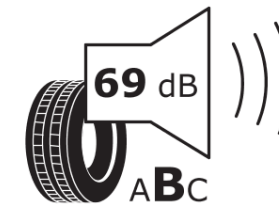

ENERG

MICHELIN

429093

205/65R15 94 H

C1