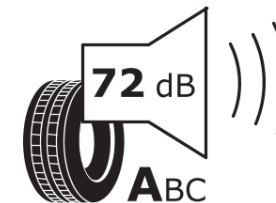

Produktdatenblatt

Verordnung (EU) 2020/740

Marke	MICHELIN
Profilausführung	XDW ICE GRIP
Artikelnummer	430299
Dimension	265/70R19.5
Tragfähigkeitsindex	140
Tragfähigkeitsindex für Zwillingsmontage	138
Geschwindigkeitsindex	L
Kraftstoffeffizienzklasse	E
Nasshaftungsklasse	C
Klassifizierung externes Rollgeräusch	A
Externes Rollgeräusch	72 dB
Winterreifen (3PMSF)	Ja
Produktionsbeginn	01/02
Produktionsende	
Zusätzliche Informationen	265/70 R 19.5 XDW ICE GRIP TL 140/138L MI
Zusätzlicher Tragfähigkeitsindex	

Tragfähigkeitsindex (doppelt, für zusätzliche Leistungsbeschreibung)

Geschwindigkeitsindex zum zusätzlichen Tragfähigkeitsindex

ENERG

MICHELIN

430299

265/70R19.5 140/138 L

C3

2020/740