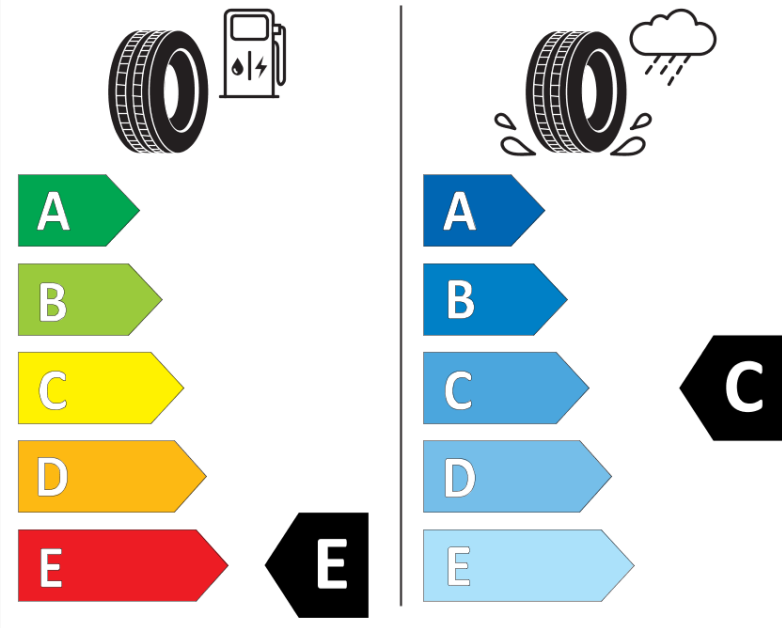

Produktdatenblatt

Verordnung (EU) 2020/740

Marke	MICHELIN
Profilausführung	XDW ICE GRIP
Artikelnummer	430299
Dimension	265/70R19.5
Tragfähigkeitsindex	140
Tragfähigkeitsindex für Zwillingsmontage	138
Geschwindigkeitsindex	L
Kraftstoffeffizienzklasse	E
Nasshaftungsklasse	C
Klassifizierung externes Rollgeräusch	A
Externes Rollgeräusch	72 dB
Winterreifen (3PMSF)	Ja
Produktionsbeginn	01/02
Produktionsende	
Zusätzliche Informationen	265/70 R 19.5 XDW ICE GRIP TL 140/138L MI
Zusätzlicher Tragfähigkeitsindex	

Tragfähigkeitsindex (doppelt, für zusätzliche Leistungsbeschreibung)

Geschwindigkeitsindex zum zusätzlichen Tragfähigkeitsindex

ENERG

MICHELIN

430299

265/70R19.5 140/138 L

C3

2020/740