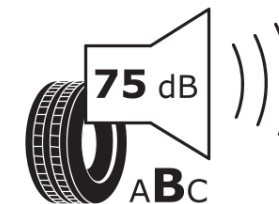

ENERG

MICHELIN

431503

315/35R22 111 Y XL

C1