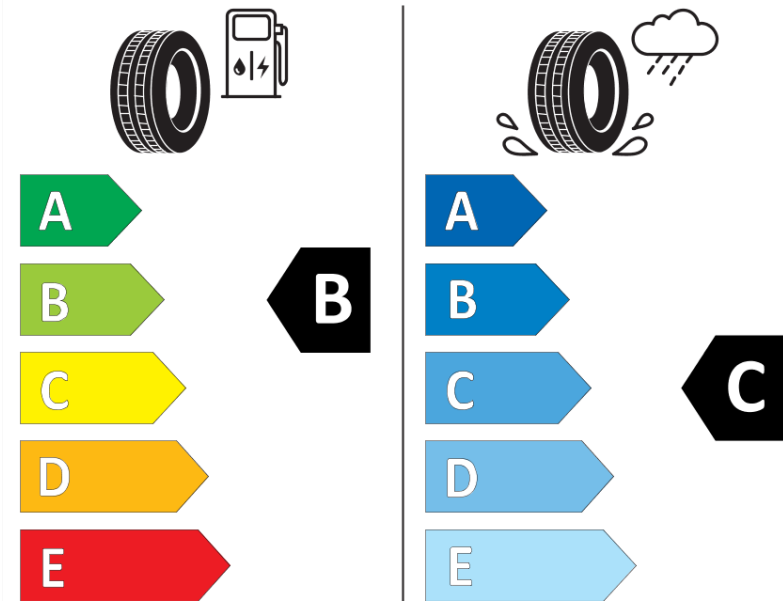

Produktdatenblatt

Verordnung (EU) 2020/740

Marke	MICHELIN
Profilausführung	LATITUDE TOUR HP N1
Artikelnummer	432300
Dimension	265/50R19
Tragfähigkeitsindex	110
Geschwindigkeitsindex	V
Kraftstoffeffizienzklasse	B
Nasshaftungsklasse	C
Klassifizierung externes Rollgeräusch	B
Externes Rollgeräusch	71 dB
Winterreifen (3PMSF)	Nein
Winterreifen für Eis	Nein
Produktionsbeginn	35/23
Produktionsende	
Version Lastindex	XL
Zusätzliche Informationen	265/50R19 110V XL LATITUDE TOUR HP N1 GRNX MI

ENERG

MICHELIN

432300

265/50R19 110 V XL

C1

2020/740