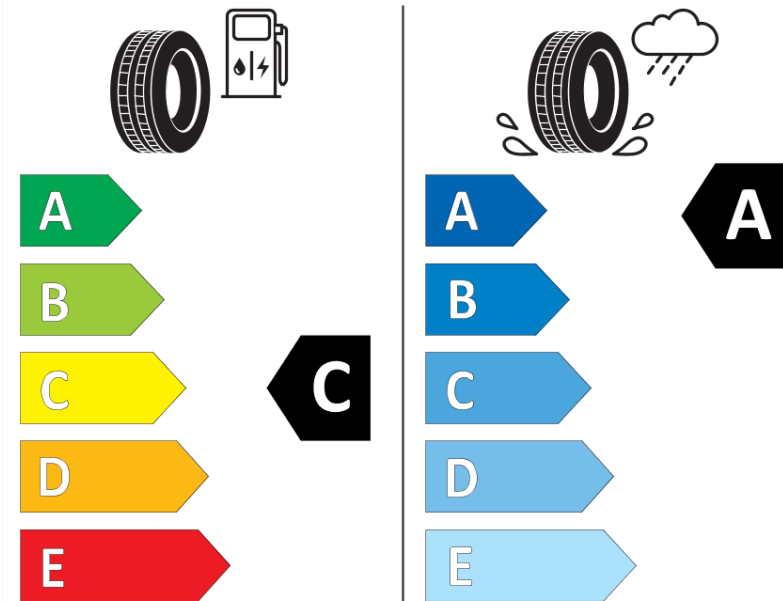

Produktdatenblatt

Verordnung (EU) 2020/740

Marke	MICHELIN
Profilausführung	PRIMACY 3 *MOE
Artikelnummer	432853
Dimension	275/40R18
Tragfähigkeitsindex	99
Geschwindigkeitsindex	Y
Kraftstoffeffizienzklasse	C
Nasshaftungsklasse	A
Klassifizierung externes Rollgeräusch	B
Externes Rollgeräusch	71 dB
Winterreifen (3PMSF)	Nein
Winterreifen für Eis	Nein
Produktionsbeginn	26/13
Produktionsende	
Version Lastindex	SL
Zusätzliche Informationen	275/40 R18 99Y TL PRIMACY 3 ZP *MOE GRNX MI

ENERG

MICHELIN

432853

275/40R18 99 Y

C1