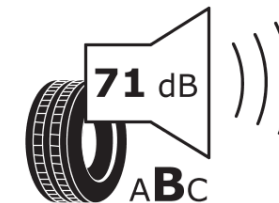

ENERG

MICHELIN

432853

275/40R18 99 Y

C1