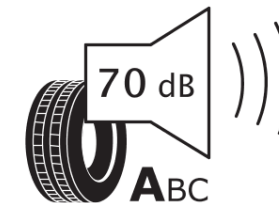

ENERG

MICHELIN

433061

265/50R20 111 V XL

C1