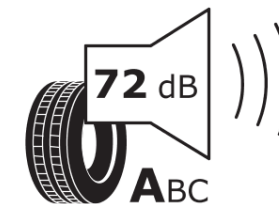

ENERG

MICHELIN

434696

285/45R22 114 V XL

C1