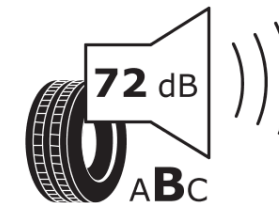

ENERG

MICHELIN

436223

HL245/35ZR21 99 Y XL

C1