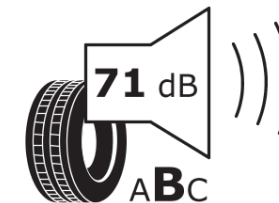

Produktdatenblatt

Verordnung (EU) 2020/740

Marke	MICHELIN
Profilausführung	PILOT SPORT 4 S A GOE
Artikelnummer	437055
Dimension	275/35ZR20
Tragfähigkeitsindex	102
Geschwindigkeitsindex	(Y)
Kraftstoffeffizienzklasse	C
Nasshaftungsklasse	A
Klassifizierung externes Rollgeräusch	B
Externes Rollgeräusch	71 dB
Winterreifen (3PMSF)	Nein
Winterreifen für Eis	Nein
Produktionsbeginn	08/24
Produktionsende	
Version Lastindex	XL
Zusätzliche Informationen	275/35ZR20 (102Y)XL TL PILOT SPORT 4 S ACOUSTIC GOE MI

ENERG

MICHELIN

437055

275/35ZR20 (102Y) XL

C1

2020/740