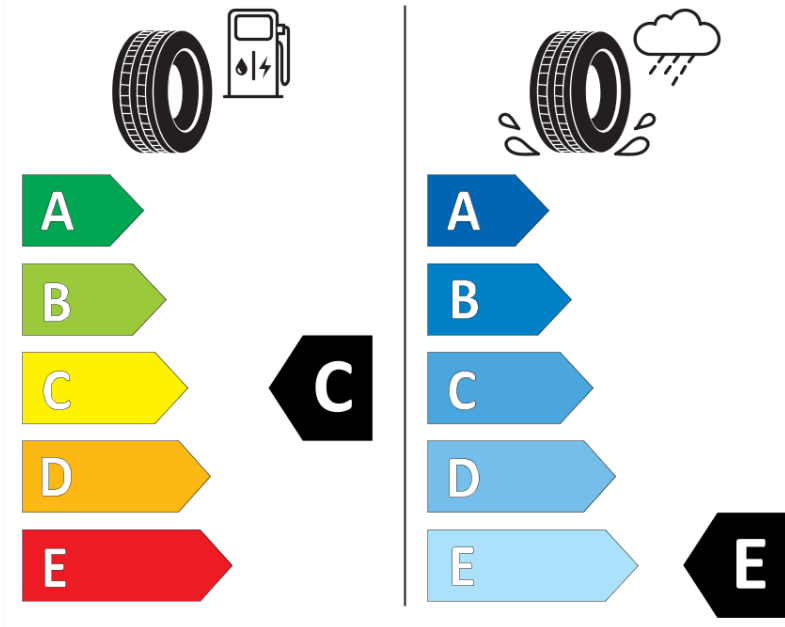

## Produktdatenblatt

Verordnung (EU) 2020/740

Marke	MICHELIN
Profilausführung	X-ICE SNOW
Artikelnummer	437727
Dimension	245/45R18
Tragfähigkeitsindex	100
Geschwindigkeitsindex	H
Kraftstoffeffizienzklasse	C
Nasshaftungsklasse	E
Klassifizierung externes Rollgeräusch	B
Externes Rollgeräusch	71 dB
Winterreifen (3PMSF)	Ja
Winterreifen für Eis	Ja *
Produktionsbeginn	30/20
Produktionsende	
Version Lastindex	XL
Zusätzliche Informationen	245/45 R18 100H XL TL X-ICE SNOW ZP MI

\* Ice tyres are specifically designed for road surfaces covered with ice and compact snow and should only be used in very severe climate conditions. Using ice tyres in less severe climate conditions could result in sub-optimal performance, in particular for wet grip, handling and wear.

# ENERG

MICHELIN

437727

245/45R18 100 H XL

C1

2020/740