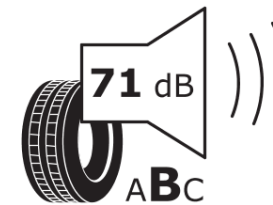

ENERG

MICHELIN

437727

245/45R18 100 H XL

C1