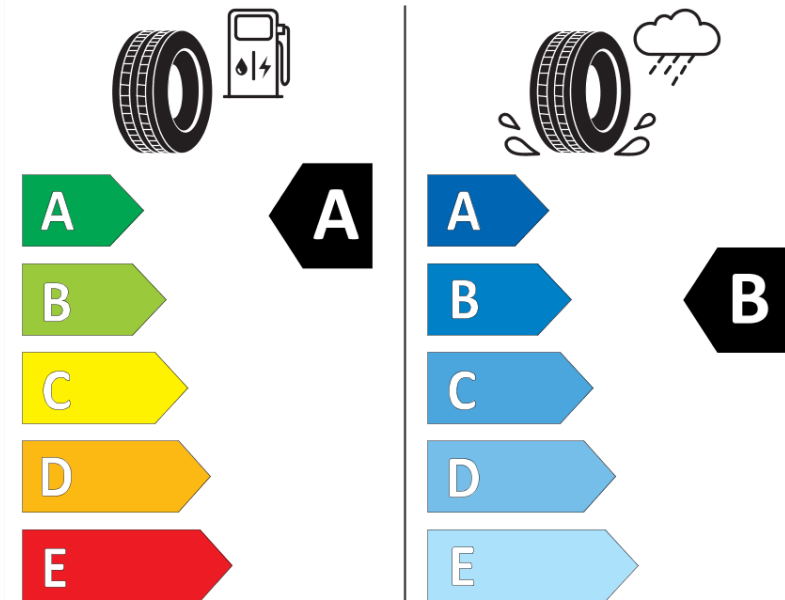

Produktdatenblatt

Verordnung (EU) 2020/740

Marke	MICHELIN
Profilausführung	PILOT SPORT 4 VOL
Artikelnummer	439287
Dimension	255/35R20
Tragfähigkeitsindex	97
Geschwindigkeitsindex	W
Kraftstoffeffizienzklasse	A
Nasshaftungsklasse	B
Klassifizierung externes Rollgeräusch	B
Externes Rollgeräusch	71 dB
Winterreifen (3PMSF)	Nein
Winterreifen für Eis	Nein
Produktionsbeginn	07/18
Produktionsende	
Version Lastindex	XL
Zusätzliche Informationen	255/35R20 97W XL TL PILOT SPORT 4 VOL MI

ENERG

MICHELIN

439287

255/35R20 97 W

C1