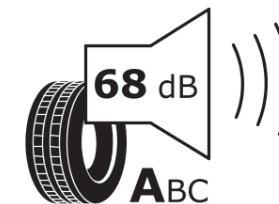

ENERG

MICHELIN

439623

215/55R16 97 W

C1