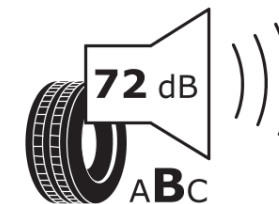

ENERG

MICHELIN

440240

265/40R21 105 Y

C1