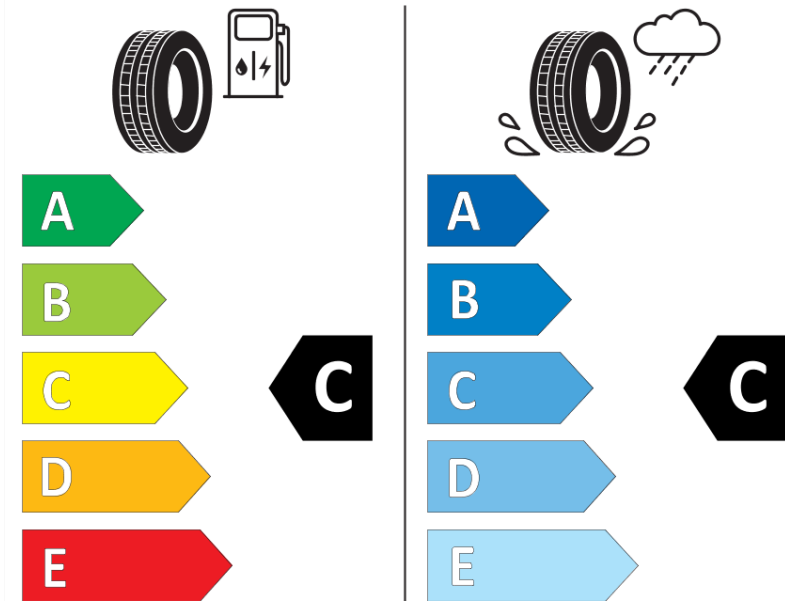

Produktdatenblatt

Verordnung (EU) 2020/740

Marke	MICHELIN
Profilausführung	PILOT ALPIN 5
Artikelnummer	441057
Dimension	HL265/35R20
Tragfähigkeitsindex	102
Geschwindigkeitsindex	V
Kraftstoffeffizienzklasse	C
Nasshaftungsklasse	C
Klassifizierung externes Rollgeräusch	B
Externes Rollgeräusch	71 dB
Winterreifen (3PMSF)	Ja
Winterreifen für Eis	Nein
Produktionsbeginn	09/21
Produktionsende	
Version Lastindex	XL
Zusätzliche Informationen	HL265/35 R20 102V XL TL PILOT ALPIN 5 MI

ENERG

MICHELIN

441057

HL265/35R20 102 V XL

C1