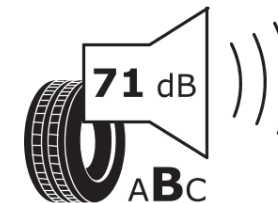

ENERG

MICHELIN

441057

HL265/35R20 102 V XL

C1