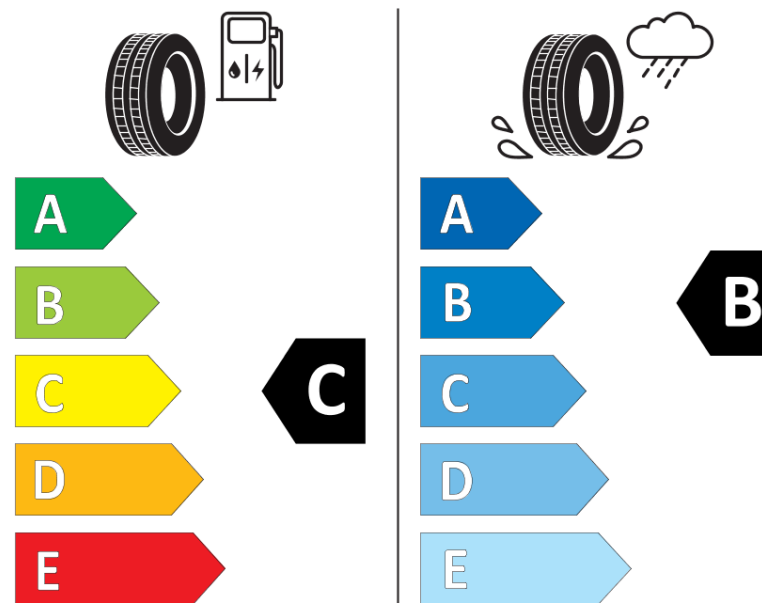

Produktdatenblatt

Verordnung (EU) 2020/740

Marke	BFGOODRICH
Profilausführung	ACTIVAN WINTER
Artikelnummer	441596
Dimension	205/75R16C
Tragfähigkeitsindex	110
Tragfähigkeitsindex für Zwillingmontage	108

Geschwindigkeitsindex	R
Kraftstoffeffizienzklasse	C
Nasshaftungsklasse	B
Klassifizierung externes Rollgeräusch	B
Externes Rollgeräusch	71 dB
Winterreifen (3PMSF)	Ja
Produktionsbeginn	08/07
Produktionsende	
Zusätzliche Informationen	205/75 R 16C 110/108R TL ACTIVAN WINTER GO
Zusätzlicher Tragfähigkeitsindex	

Tragfähigkeitsindex (doppelt, für zusätzliche Leistungsbeschreibung)

Geschwindigkeitsindex zum zusätzlichen Tragfähigkeitsindex

ENERG

BFGOODRICH

441596

205/75R16C 110/108 R

C2

2020/740