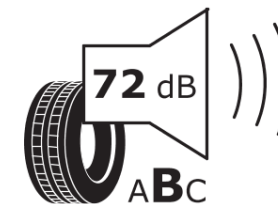

ENERG

MICHELIN

441908

255/50R19 107 V

C1