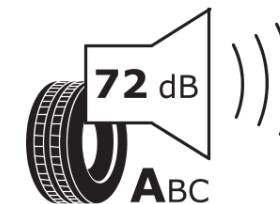

Produktdatenblatt

Verordnung (EU) 2020/740

Marke	MICHELIN
Profilausführung	PILOT ALPIN 5 MO1
Artikelnummer	442879
Dimension	295/35R19
Tragfähigkeitsindex	104
Geschwindigkeitsindex	V
Kraftstoffeffizienzklasse	C
Nasshaftungsklasse	C
Klassifizierung externes Rollgeräusch	A
Externes Rollgeräusch	72 dB
Winterreifen (3PMSF)	Ja
Winterreifen für Eis	Nein
Produktionsbeginn	14/22
Produktionsende	
Version Lastindex	XL
Zusätzliche Informationen	295/35 R19 104V XL TL PILOT ALPIN 5 MO1 MI

ENERG

MICHELIN

442879

295/35R19 104 V XL

C1

2020/740