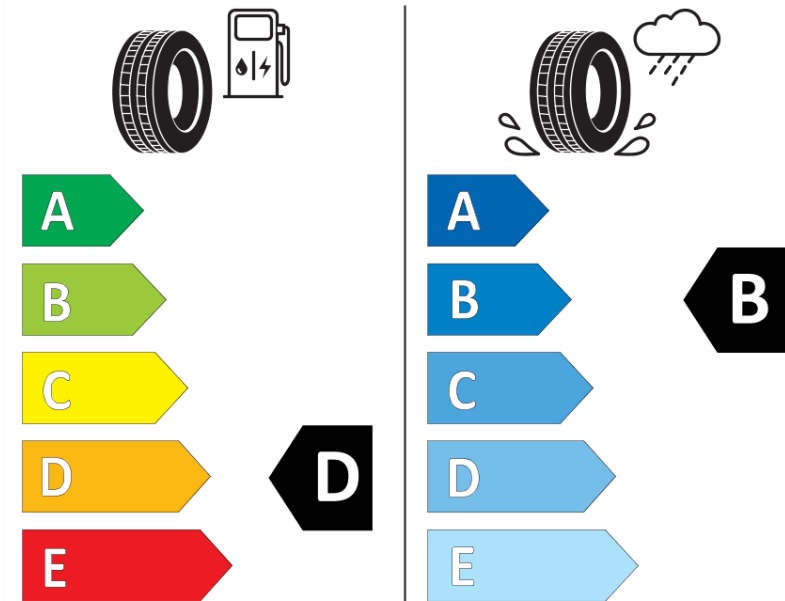

Produktdatenblatt

Verordnung (EU) 2020/740

Marke	MICHELIN
Profilausführung	PILOT SPORT S 5
Artikelnummer	443215
Dimension	245/35ZR20
Tragfähigkeitsindex	95
Geschwindigkeitsindex	(Y)
Kraftstoffeffizienzklasse	D
Nasshaftungsklasse	B
Klassifizierung externes Rollgeräusch	B
Externes Rollgeräusch	72 dB
Winterreifen (3PMSF)	Nein
Winterreifen für Eis	Nein
Produktionsbeginn	10/25
Produktionsende	
Version Lastindex	XL
Zusätzliche Informationen	245/35ZR20 (95Y) XL PILOT SPORT S 5 MO

ENERG

MICHELIN

443215

245/35ZR20 (95Y) XL

C1