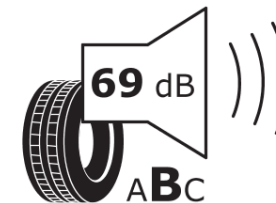

ENERG

MICHELIN

443633

225/45R19 92 V

C1