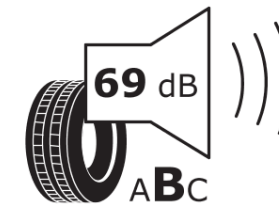

Produktdatenblatt

Verordnung (EU) 2020/740

Marke	MICHELIN
Profilausführung	PRIMACY 4+
Artikelnummer	444057
Dimension	205/55R16
Tragfähigkeitsindex	91
Geschwindigkeitsindex	V
Kraftstoffeffizienzklasse	C
Nasshaftungsklasse	A
Klassifizierung externes Rollgeräusch	B
Externes Rollgeräusch	69 dB
Winterreifen (3PMSF)	Nein
Winterreifen für Eis	Nein
Produktionsbeginn	24/21
Produktionsende	
Version Lastindex	SL
Zusätzliche Informationen	205/55R16 91V TL PRIMACY 4+ MI

ENERG

MICHELIN

444057

205/55R16 91 V

C1

2020/740