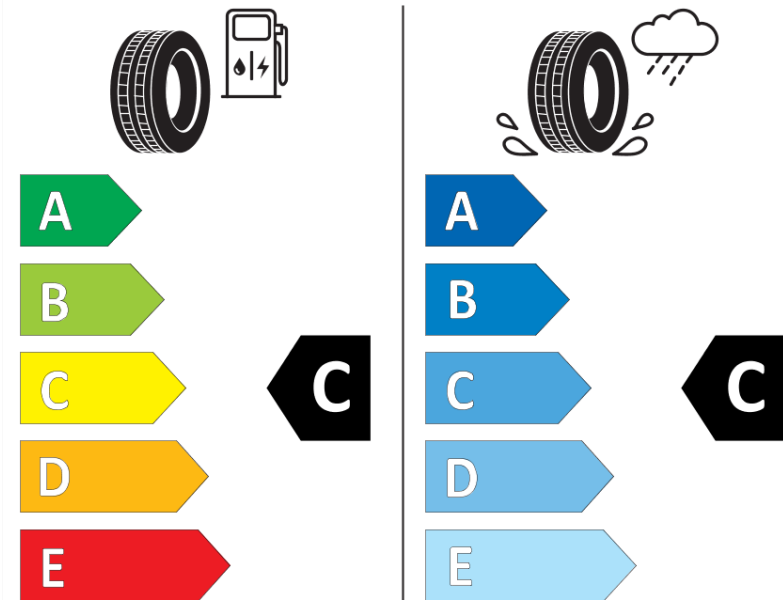

Produktdatenblatt

Verordnung (EU) 2020/740

Marke	MICHELIN
Profilausführung	PILOT ALPIN 5 SUV
Artikelnummer	445815
Dimension	255/55R19
Tragfähigkeitsindex	111
Geschwindigkeitsindex	V
Kraftstoffeffizienzklasse	C
Nasshaftungsklasse	C
Klassifizierung externes Rollgeräusch	B
Externes Rollgeräusch	71 dB
Winterreifen (3PMSF)	Ja
Winterreifen für Eis	Nein
Produktionsbeginn	49/19
Produktionsende	
Version Lastindex	XL
Zusätzliche Informationen	255/55 R19 111V XL TL PILOT ALPIN 5 SUV MI

ENERG

MICHELIN

445815

255/55R19 111 V

C1