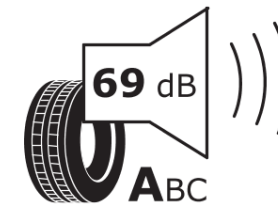

ENERG

MICHELIN

446325

245/40R18 97 Y

C1