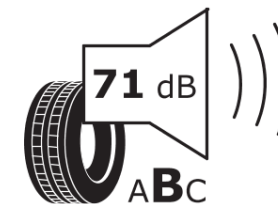

ENERG

MICHELIN

446646

HL275/40R20 109 V XL

C1