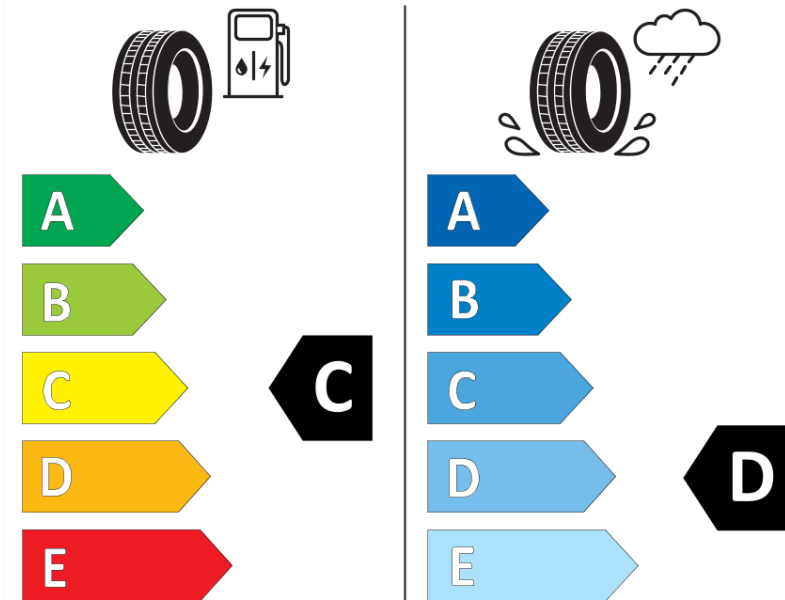

Produktdatenblatt

Verordnung (EU) 2020/740

Marke	MICHELIN
Profilausführung	PILOT ALPIN 5 *
Artikelnummer	446646
Dimension	HL275/40R20
Tragfähigkeitsindex	109
Geschwindigkeitsindex	V
Kraftstoffeffizienzklasse	C
Nasshaftungsklasse	D
Klassifizierung externes Rollgeräusch	B
Externes Rollgeräusch	71 dB
Winterreifen (3PMSF)	Ja
Winterreifen für Eis	Nein
Produktionsbeginn	21/23
Produktionsende	
Version Lastindex	XL
Zusätzliche Informationen	HL275/40 R20 109V XL TL PILOT ALPIN 5 * MI

ENERG

MICHELIN

446646

HL275/40R20 109 V XL

C1