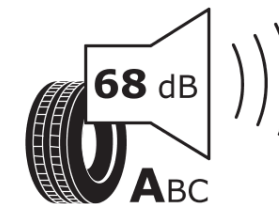

ENERG

MICHELIN

446848

215/60R16 99 V

C1