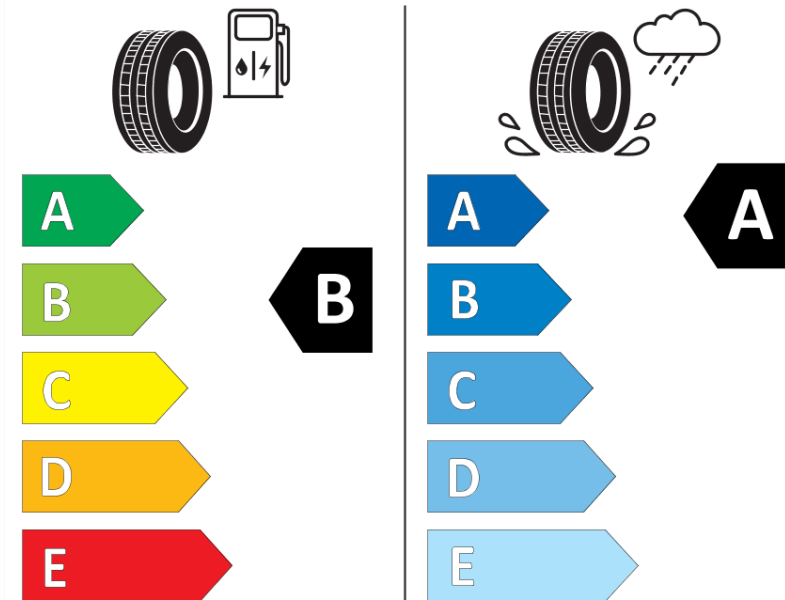

## Produktdatenblatt

Verordnung (EU) 2020/740

Marke	<b>MICHELIN</b>
Profilausführung	<b>PRIMACY 4</b>
Artikelnummer	<b>446848</b>
Dimension	<b>215/60R16</b>
Tragfähigkeitsindex	<b>99</b>
Geschwindigkeitsindex	<b>V</b>
Kraftstoffeffizienzklasse	<b>B</b>
Nasshaftungsklasse	<b>A</b>
Klassifizierung externes Rollgeräusch	<b>A</b>
Externes Rollgeräusch	<b>68 dB</b>
Winterreifen (3PMSF)	<b>Nein</b>
Winterreifen für Eis	<b>Nein</b>
Produktionsbeginn	<b>39/16</b>
Produktionsende	
Version Lastindex	<b>XL</b>
Zusätzliche Informationen	<b>215/60 R16 99V XL TL PRIMACY 4 MI</b>

# ENERG

**MICHELIN**

446848

215/60R16 99 V

C1

2020/740