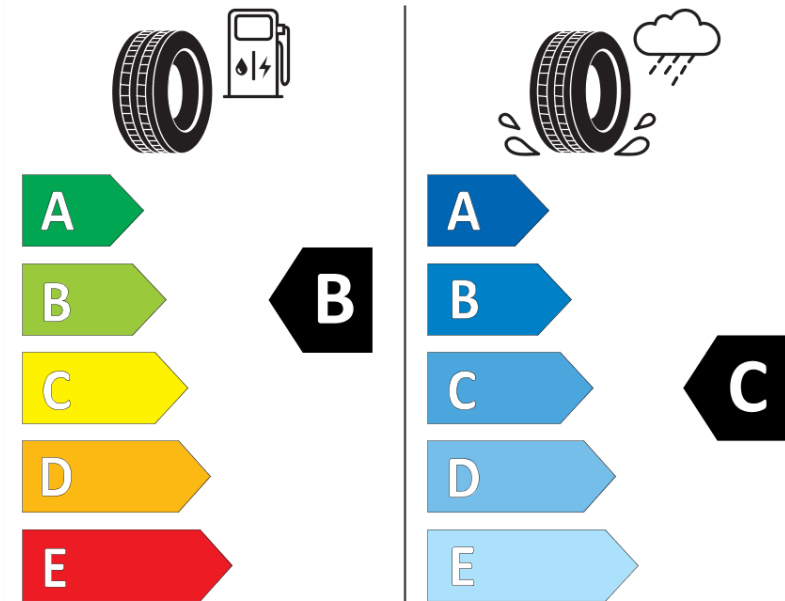

Produktdatenblatt

Verordnung (EU) 2020/740

Marke	MICHELIN
Profilausführung	PILOT ALPIN 5 AO
Artikelnummer	448044
Dimension	265/40R20
Tragfähigkeitsindex	104
Geschwindigkeitsindex	H
Kraftstoffeffizienzklasse	B
Nasshaftungsklasse	C
Klassifizierung externes Rollgeräusch	B
Externes Rollgeräusch	71 dB
Winterreifen (3PMSF)	Ja
Winterreifen für Eis	Nein
Produktionsbeginn	09/22
Produktionsende	
Version Lastindex	XL
Zusätzliche Informationen	265/40 R20 104H XL TL PILOT ALPIN 5 AO MI

ENERG

MICHELIN

448044

265/40R20 104 H XL

C1