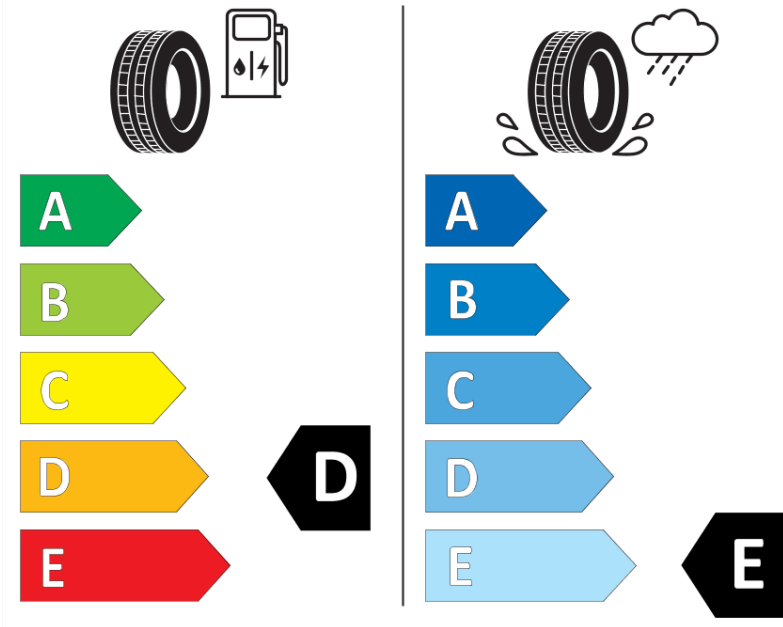

Produktdatenblatt

Verordnung (EU) 2020/740

Marke	MICHELIN
Profilausführung	X-ICE SNOW
Artikelnummer	450057
Dimension	205/50R17
Tragfähigkeitsindex	93
Geschwindigkeitsindex	H
Kraftstoffeffizienzklasse	D
Nasshaftungsklasse	E
Klassifizierung externes Rollgeräusch	A
Externes Rollgeräusch	69 dB
Winterreifen (3PMSF)	Ja
Winterreifen für Eis	Ja *
Produktionsbeginn	03/19
Produktionsende	
Version Lastindex	XL
Zusätzliche Informationen	205/50 R17 93H XL TL X-ICE SNOW MI

* Ice tyres are specifically designed for road surfaces covered with ice and compact snow and should only be used in very severe climate conditions. Using ice tyres in less severe climate conditions could result in sub-optimal performance, in particular for wet grip, handling and wear.

ENERG

MICHELIN

450057

205/50R17 93 H

C1

2020/740