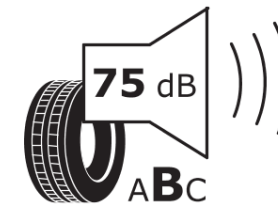

ENERG

MICHELIN

450490

285/35R19 103 V

C1