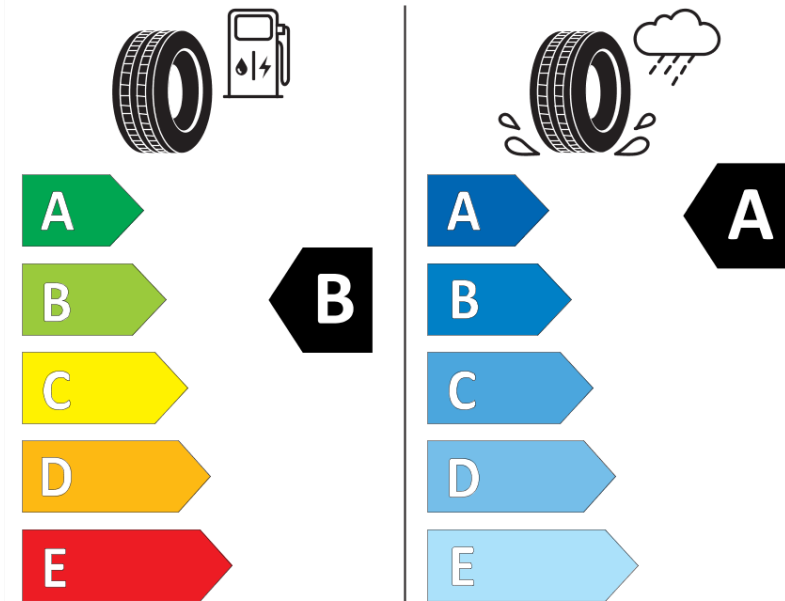

## Produktdatenblatt

Verordnung (EU) 2020/740

Marke	MICHELIN
Profilausführung	PRIMACY 3 *
Artikelnummer	450752
Dimension	205/55R17
Tragfähigkeitsindex	91
Geschwindigkeitsindex	W
Kraftstoffeffizienzklasse	B
Nasshaftungsklasse	A
Klassifizierung externes Rollgeräusch	B
Externes Rollgeräusch	69 dB
Winterreifen (3PMSF)	Nein
Winterreifen für Eis	Nein
Produktionsbeginn	05/12
Produktionsende	
Version Lastindex	SL
Zusätzliche Informationen	205/55 R17 91W TL PRIMACY 3 * GRNX MI

# ENERG

MICHELIN

450752

205/55R17 91 W

C1

2020/740