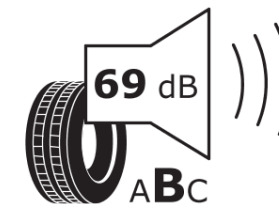

## Produktdatenblatt

Verordnung (EU) 2020/740

Marke	MICHELIN
Profilausführung	PRIMACY 3 *
Artikelnummer	450752
Dimension	205/55R17
Tragfähigkeitsindex	91
Geschwindigkeitsindex	W
Kraftstoffeffizienzklasse	B
Nasshaftungsklasse	A
Klassifizierung externes Rollgeräusch	B
Externes Rollgeräusch	69 dB
Winterreifen (3PMSF)	Nein
Winterreifen für Eis	Nein
Produktionsbeginn	05/12
Produktionsende	
Version Lastindex	SL
Zusätzliche Informationen	205/55 R17 91W TL PRIMACY 3 * GRNX MI

# ENERG

MICHELIN

450752

205/55R17 91 W

C1

2020/740