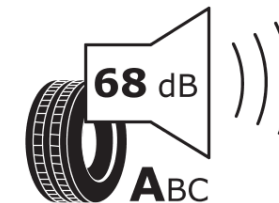

## Produktdatenblatt

Verordnung (EU) 2020/740

Marke	MICHELIN
Profilausführung	PRIMACY 4 J
Artikelnummer	451631
Dimension	205/55R17
Tragfähigkeitsindex	95
Geschwindigkeitsindex	V
Kraftstoffeffizienzklasse	A
Nasshaftungsklasse	B
Klassifizierung externes Rollgeräusch	A
Externes Rollgeräusch	68 dB
Winterreifen (3PMSF)	Nein
Winterreifen für Eis	Nein
Produktionsbeginn	16/17
Produktionsende	
Version Lastindex	XL
Zusätzliche Informationen	205/55 R17 95V XL TL PRIMACY 4 J MI

# ENERG

MICHELIN

451631

205/55R17 95 V

C1

2020/740