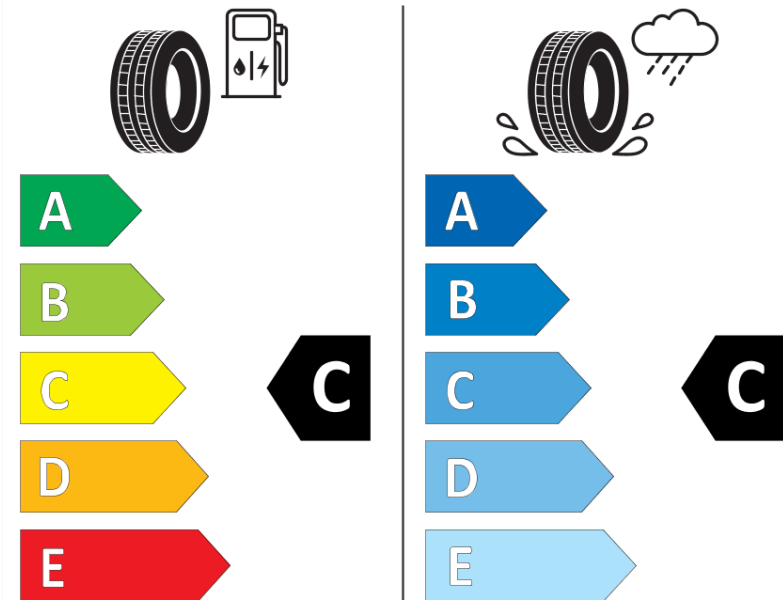

## Produktdatenblatt

Verordnung (EU) 2020/740

Marke	MICHELIN
Profilausführung	PILOT ALPIN 5 SUV
Artikelnummer	451790
Dimension	275/50R20
Tragfähigkeitsindex	113
Geschwindigkeitsindex	V
Kraftstoffeffizienzklasse	C
Nasshaftungsklasse	C
Klassifizierung externes Rollgeräusch	B
Externes Rollgeräusch	71 dB
Winterreifen (3PMSF)	Ja
Winterreifen für Eis	Nein
Produktionsbeginn	41/18
Produktionsende	
Version Lastindex	XL
Zusätzliche Informationen	275/50 R20 113V XL TL PILOT ALPIN 5 SUV MI

# ENERG

MICHELIN

451790

275/50R20 113 V

C1

2020/740