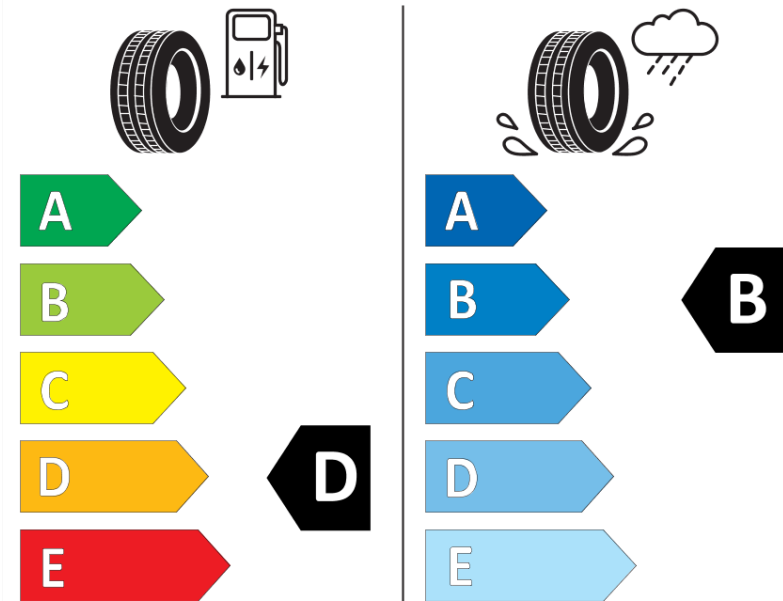

Produktdatenblatt

Verordnung (EU) 2020/740

Marke	MICHELIN
Profilausführung	AGILIS CAMPING
Artikelnummer	452125
Dimension	195/75R16CP
Tragfähigkeitsindex	107
Tragfähigkeitsindex für Zwillingmontage	
Geschwindigkeitsindex	Q
Kraftstoffeffizienzklasse	D
Nasshaftungsklasse	B
Klassifizierung externes Rollgeräusch	B
Externes Rollgeräusch	70 dB
Winterreifen (3PMSF)	Nein
Produktionsbeginn	38/06
Produktionsende	
Zusätzliche Informationen	195/75 R 16CP 107Q TL AGILIS CAMPING GRNX MI
Zusätzlicher Tragfähigkeitsindex	

Tragfähigkeitsindex (doppelt, für zusätzliche Leistungsbeschreibung)

Geschwindigkeitsindex zum zusätzlichen Tragfähigkeitsindex

ENERG

MICHELIN

452125

195/75R16CP 107 Q

C2

2020/740