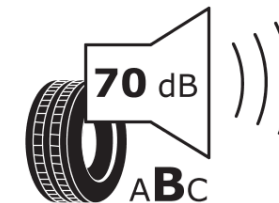

Produktdatenblatt

Verordnung (EU) 2020/740

Marke	MICHELIN
Profilausführung	AGILIS CAMPING
Artikelnummer	452125
Dimension	195/75R16CP
Tragfähigkeitsindex	107
Tragfähigkeitsindex für Zwillingmontage	
Geschwindigkeitsindex	Q
Kraftstoffeffizienzklasse	D
Nasshaftungsklasse	B
Klassifizierung externes Rollgeräusch	B
Externes Rollgeräusch	70 dB
Winterreifen (3PMSF)	Nein
Produktionsbeginn	38/06
Produktionsende	
Zusätzliche Informationen	195/75 R 16CP 107Q TL AGILIS CAMPING GRNX MI
Zusätzlicher Tragfähigkeitsindex	

Tragfähigkeitsindex (doppelt, für zusätzliche Leistungsbeschreibung)

Geschwindigkeitsindex zum zusätzlichen Tragfähigkeitsindex

ENERG

MICHELIN

452125

195/75R16CP 107 Q

C2

2020/740