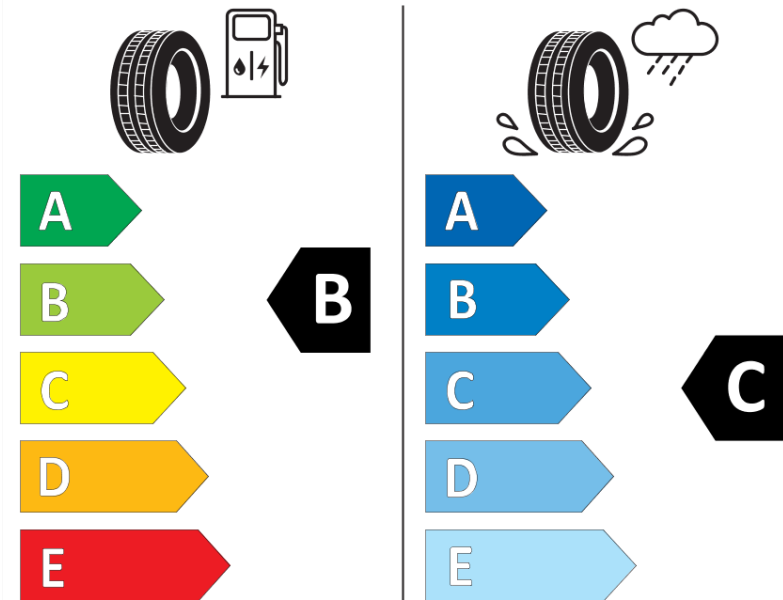

## Produktdatenblatt

Verordnung (EU) 2020/740

Marke	MICHELIN
Profilausführung	PILOT ALPIN 5 MO
Artikelnummer	452264
Dimension	235/55R18
Tragfähigkeitsindex	104
Geschwindigkeitsindex	H
Kraftstoffeffizienzklasse	B
Nasshaftungsklasse	C
Klassifizierung externes Rollgeräusch	B
Externes Rollgeräusch	71 dB
Winterreifen (3PMSF)	Ja
Winterreifen für Eis	Nein
Produktionsbeginn	34/23
Produktionsende	
Version Lastindex	XL
Zusätzliche Informationen	235/55 R18 104H XL TL PILOT ALPIN 5 MO MI

# ENERG

MICHELIN

452264

235/55R18 104 H XL

C1

2020/740