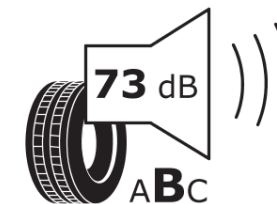

ENERG

MICHELIN

452496

255/35ZR20 (97Y) XL

C1