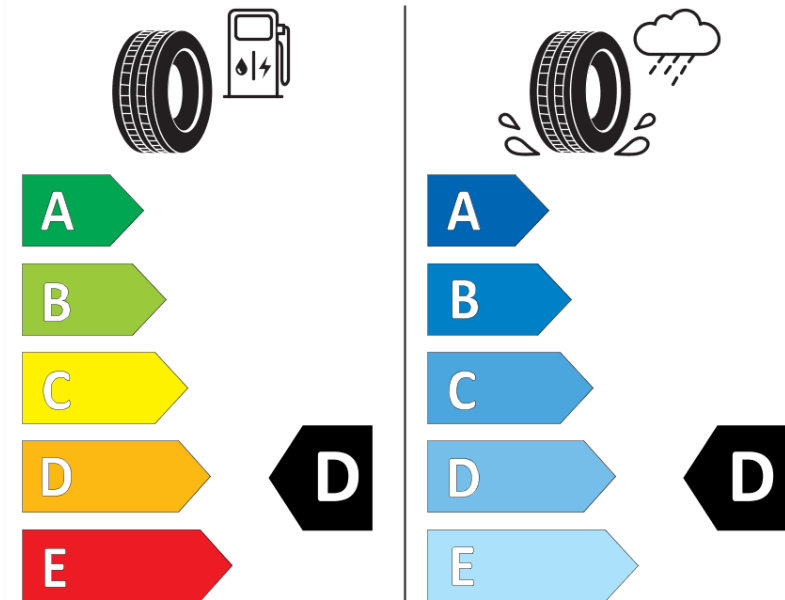

Produktdatenblatt

Verordnung (EU) 2020/740

Marke	MICHELIN
Profilausführung	PILOT SPORT CUP 2 R N1
Artikelnummer	452496
Dimension	255/35ZR20
Tragfähigkeitsindex	97
Geschwindigkeitsindex	(Y)
Kraftstoffeffizienzklasse	D
Nasshaftungsklasse	D
Klassifizierung externes Rollgeräusch	B
Externes Rollgeräusch	73 dB
Winterreifen (3PMSF)	Nein
Winterreifen für Eis	Nein
Produktionsbeginn	08/23
Produktionsende	
Version Lastindex	XL
Zusätzliche Informationen	255/35ZR20 (97Y) XL PILOT SPORT CUP 2 R N1 MI

ENERG

MICHELIN

452496

255/35ZR20 (97Y) XL

C1