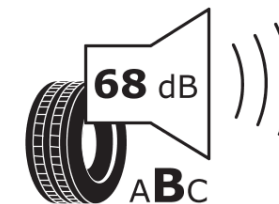

## Produktdatenblatt

Verordnung (EU) 2020/740

Marke	<b>MICHELIN</b>
Profilausführung	<b>PRIMACY 4</b>
Artikelnummer	<b>452985</b>
Dimension	<b>185/60R15</b>
Tragfähigkeitsindex	<b>84</b>
Geschwindigkeitsindex	<b>H</b>
Kraftstoffeffizienzklasse	<b>C</b>
Nasshaftungsklasse	<b>A</b>
Klassifizierung externes Rollgeräusch	<b>B</b>
Externes Rollgeräusch	<b>68 dB</b>
Winterreifen (3PMSF)	<b>Nein</b>
Winterreifen für Eis	<b>Nein</b>
Produktionsbeginn	<b>12/17</b>
Produktionsende	
Version Lastindex	<b>SL</b>
Zusätzliche Informationen	<b>185/60 R15 84H TL PRIMACY 4 MI</b>

# ENERG

**MICHELIN**

452985

185/60R15 84 H

C1

2020/740