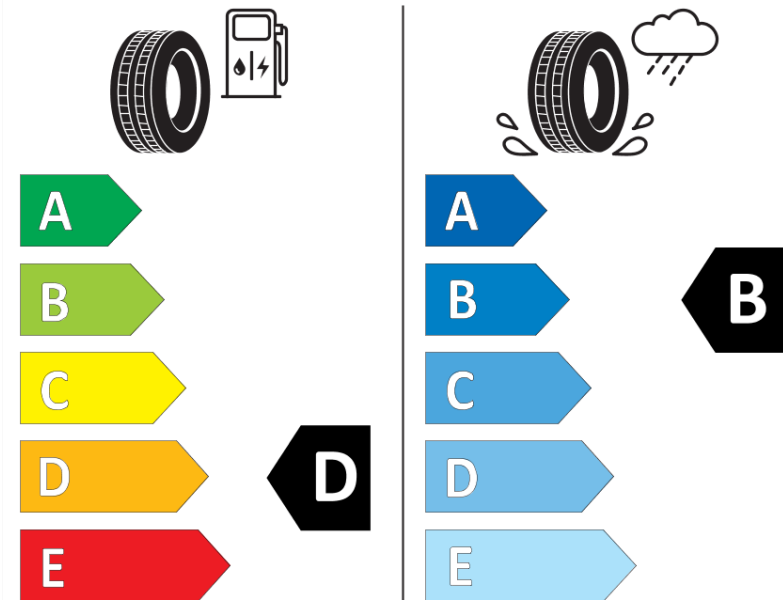

Produktdatenblatt

Verordnung (EU) 2020/740

Marke	MICHELIN
Profilausführung	PILOT ALPIN 5
Artikelnummer	454586
Dimension	215/50R18
Tragfähigkeitsindex	92
Geschwindigkeitsindex	V
Kraftstoffeffizienzklasse	D
Nasshaftungsklasse	B
Klassifizierung externes Rollgeräusch	B
Externes Rollgeräusch	70 dB
Winterreifen (3PMSF)	Ja
Winterreifen für Eis	Nein
Produktionsbeginn	48/17
Produktionsende	
Version Lastindex	SL
Zusätzliche Informationen	215/50 R18 92V TL PILOT ALPIN 5 MI

ENERG

MICHELIN

454586

215/50R18 92 V

C1

2020/740