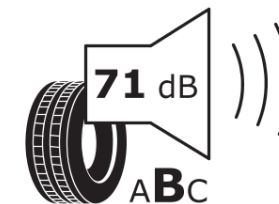

ENERG

MICHELIN

454634

245/40ZR20 (99Y) XL

C1