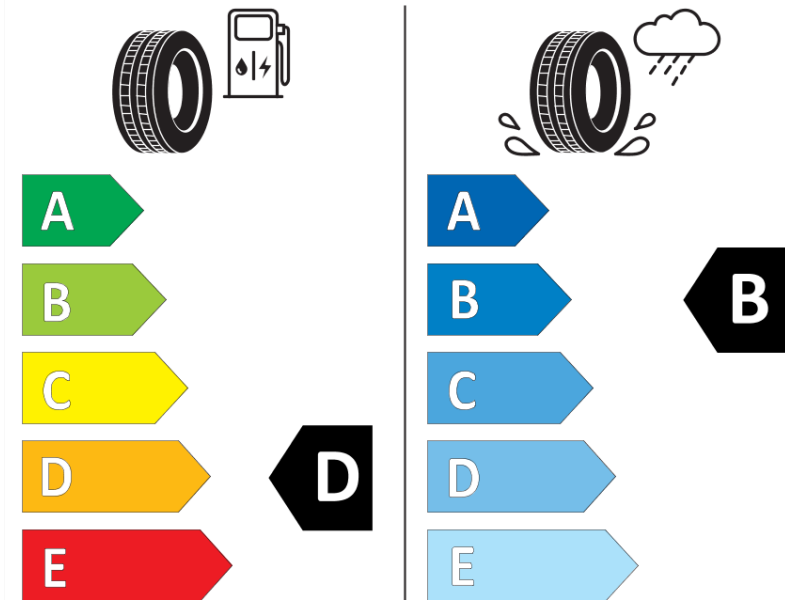

Produktdatenblatt

Verordnung (EU) 2020/740

Marke	MICHELIN
Profilausführung	PILOT ALPIN 5
Artikelnummer	455052
Dimension	225/40R18
Tragfähigkeitsindex	92
Geschwindigkeitsindex	V
Kraftstoffeffizienzklasse	D
Nasshaftungsklasse	B
Klassifizierung externes Rollgeräusch	B
Externes Rollgeräusch	70 dB
Winterreifen (3PMSF)	Ja
Winterreifen für Eis	Nein
Produktionsbeginn	04/17
Produktionsende	
Version Lastindex	XL
Zusätzliche Informationen	225/40 R18 92V XL TL PILOT ALPIN 5 MI

ENERG

MICHELIN

455052

225/40R18 92 V

C1

2020/740