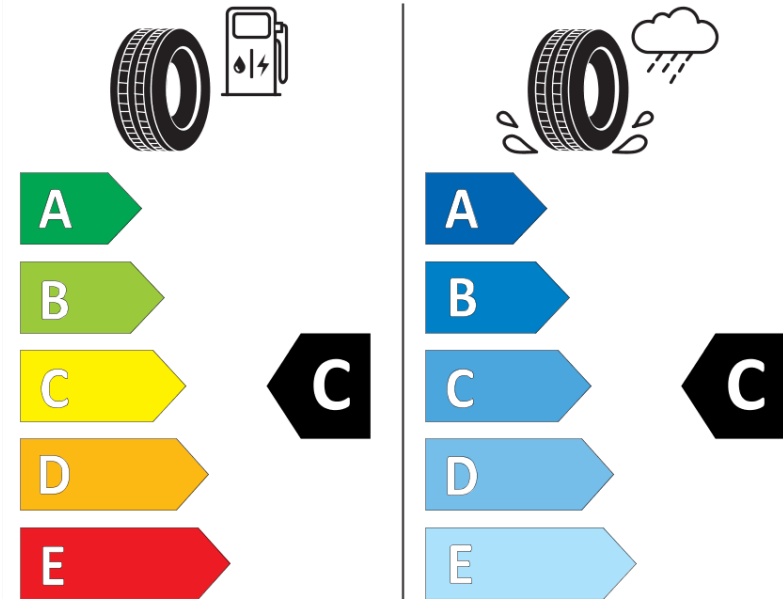

Produktdatenblatt

Verordnung (EU) 2020/740

Marke	MICHELIN
Profilausführung	LATITUDE CROSS DT
Artikelnummer	456171
Dimension	235/65R17
Tragfähigkeitsindex	108
Geschwindigkeitsindex	H
Kraftstoffeffizienzklasse	C
Nasshaftungsklasse	C
Klassifizierung externes Rollgeräusch	B
Externes Rollgeräusch	71 dB
Winterreifen (3PMSF)	Nein
Winterreifen für Eis	Nein
Produktionsbeginn	51/12
Produktionsende	
Version Lastindex	XL
Zusätzliche Informationen	235/65 R17 108H EXTRA LOAD TL LATITUDE CROSS DT MI

ENERG

MICHELIN

456171

235/65R17 108 H

C1

2020/740