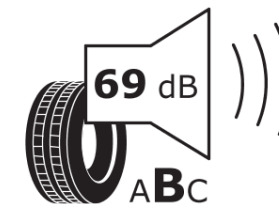

ENERG

MICHELIN

458365

205/45R16 83 H

C1