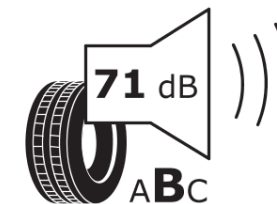

ENERG

MICHELIN

459004

265/35ZR20 (99Y) XL

C1