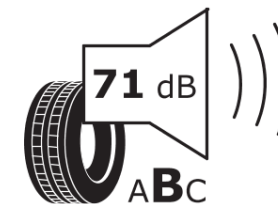

ENERG

MICHELIN

459799

245/35R20 95 V XL

C1