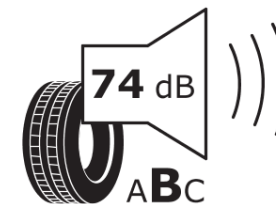

Produktdatenblatt

Verordnung (EU) 2020/740

Marke	MICHELIN
Profilausführung	PILOT SPORT EV A POL
Artikelnummer	460628
Dimension	295/35R21
Tragfähigkeitsindex	107
Geschwindigkeitsindex	W
Kraftstoffeffizienzklasse	B
Nasshaftungsklasse	B
Klassifizierung externes Rollgeräusch	B
Externes Rollgeräusch	74 dB
Winterreifen (3PMSF)	Nein
Winterreifen für Eis	Nein
Produktionsbeginn	48/21
Produktionsende	
Version Lastindex	XL
Zusätzliche Informationen	295/35 R21 107W XL TL PILOT SPORT EV ACOUSTIC POL MI

ENERG

MICHELIN

460628

295/35R21 107 W XL

C1

2020/740