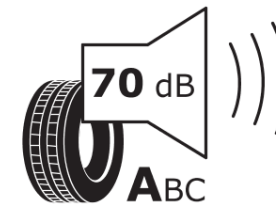

ENERG

MICHELIN

461021

285/35R21 105 Y XL

C1