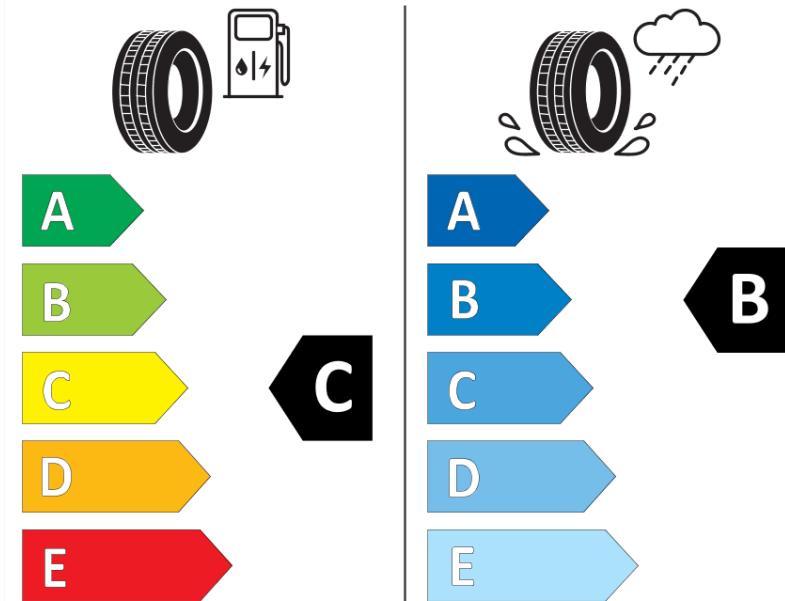

Produktdatenblatt

Verordnung (EU) 2020/740

Marke	MICHELIN
Profilausführung	4X4 DIAMARIS N1
Artikelnummer	463876
Dimension	275/40R20
Tragfähigkeitsindex	106
Geschwindigkeitsindex	Y
Kraftstoffeffizienzklasse	C
Nasshaftungsklasse	B
Klassifizierung externes Rollgeräusch	B
Externes Rollgeräusch	71 dB
Winterreifen (3PMSF)	Nein
Winterreifen für Eis	Nein
Produktionsbeginn	14/04
Produktionsende	
Version Lastindex	XL
Zusätzliche Informationen	275/40 R20 106Y EXTRA LOAD TL N1 4X4 DIAMARIS MI

ENERG

MICHELIN

463876

275/40R20 106 Y

C1