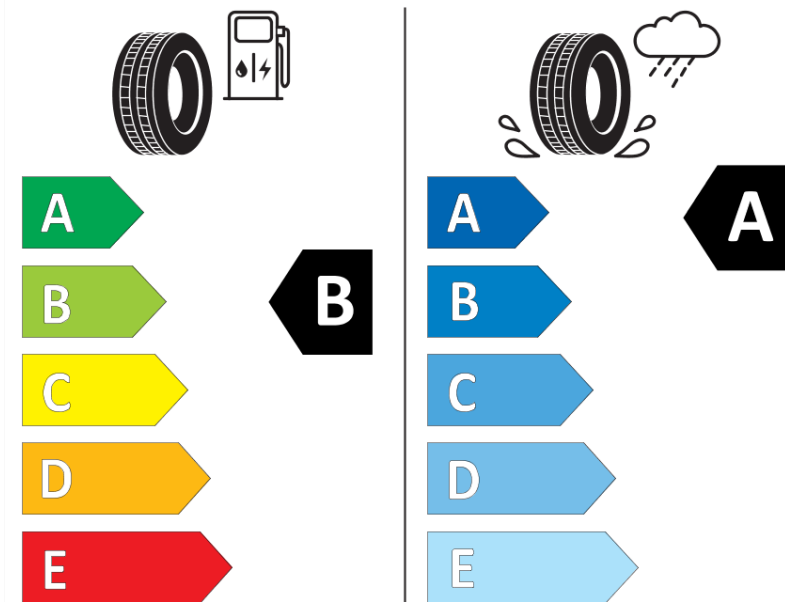

Produktdatenblatt

Verordnung (EU) 2020/740

Marke	MICHELIN
Profilausführung	ENERGY SAVER MO
Artikelnummer	464209
Dimension	195/65R15
Tragfähigkeitsindex	91
Geschwindigkeitsindex	H
Kraftstoffeffizienzklasse	B
Nasshaftungsklasse	A
Klassifizierung externes Rollgeräusch	B
Externes Rollgeräusch	70 dB
Winterreifen (3PMSF)	Nein
Winterreifen für Eis	Nein
Produktionsbeginn	11/09
Produktionsende	
Version Lastindex	SL
Zusätzliche Informationen	195/65 R15 91H TL ENERGY SAVER MO GRNX MI

ENERG

MICHELIN

464209

195/65R15 91 H

C1

2020/740