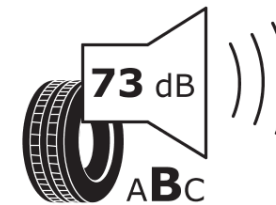

## Produktdatenblatt

Verordnung (EU) 2020/740

Marke	MICHELIN
Profilausführung	PILOT SPORT S 5
Artikelnummer	468203
Dimension	275/30ZR20
Tragfähigkeitsindex	97
Geschwindigkeitsindex	(Y)
Kraftstoffeffizienzklasse	D
Nasshaftungsklasse	B
Klassifizierung externes Rollgeräusch	B
Externes Rollgeräusch	73 dB
Winterreifen (3PMSF)	Nein
Winterreifen für Eis	Nein
Produktionsbeginn	33/25
Produktionsende	
Version Lastindex	XL
Zusätzliche Informationen	275/30ZR20 (97Y) XL PILOT SPORT S 5 MO

# ENERG

MICHELIN

468203

275/30ZR20 (97Y) XL

C1

2020/740