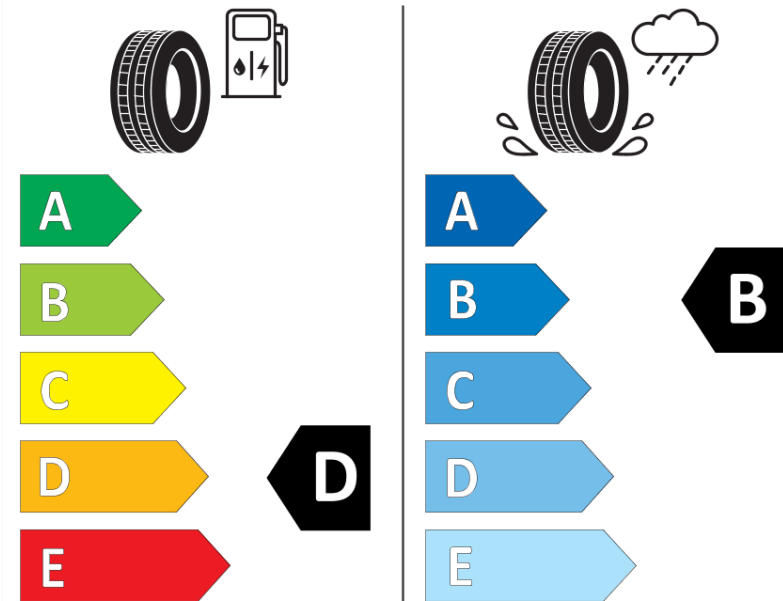

## Produktdatenblatt

Verordnung (EU) 2020/740

Marke	MICHELIN
Profilausführung	PILOT SPORT S 5
Artikelnummer	468203
Dimension	275/30ZR20
Tragfähigkeitsindex	97
Geschwindigkeitsindex	(Y)
Kraftstoffeffizienzklasse	D
Nasshaftungsklasse	B
Klassifizierung externes Rollgeräusch	B
Externes Rollgeräusch	73 dB
Winterreifen (3PMSF)	Nein
Winterreifen für Eis	Nein
Produktionsbeginn	33/25
Produktionsende	
Version Lastindex	XL
Zusätzliche Informationen	275/30ZR20 (97Y) XL PILOT SPORT S 5 MO

# ENERG

MICHELIN

468203

275/30ZR20 (97Y) XL

C1

2020/740