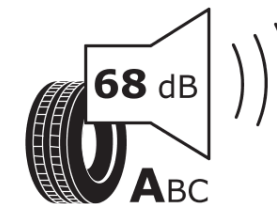

ENERG

MICHELIN

468760

205/55R16 91 W

C1